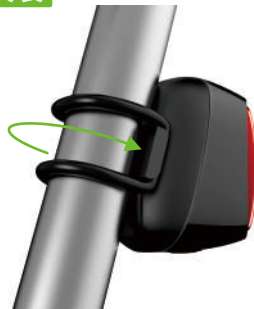

MEILAN®

X6

使用简易指南

如何安装.....	02
开关键的作用.....	03
智能刹车如何使用.....	04
如何充电.....	05
安全使用告知.....	06

-01-

如何安装

-02-

开关键的使用

- ① **长按**:开机; **再次长按**:关机
短按:切换闪光灯模式

-03-

智能刹车如何使用

本产品具有刹车警示功能,由于路况的多样性和复杂性,目前不能做到100%成功检测,请不要把它作为保障你的安全的唯一依据。

打开智能刹车功能:充电状态下,长按开关键,灯出现闪烁。

关闭智能刹车功能:充电状态下,再次长按开关键,灯的下方4颗灯一直高亮。

-04-

如何充电